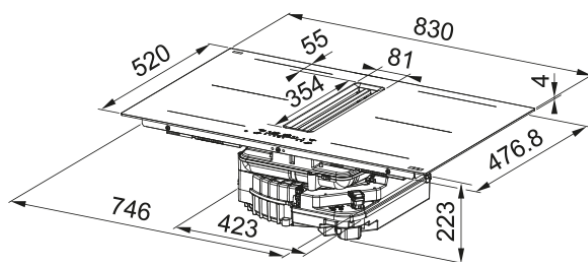

PIANO ASPIRANTE MYTHOS FMY 8352 BA R HI | 340.0731.871

La collezione MYTHOS 2GETHER ULTRA EDGE innalza lo standard di esperienza in cucina: la superficie black matt minimizza segni e graffi, la griglia di aspirazione dal design minimale è perfettamente coordinata in finitura black matt, i controlli slider semplificano l'uso, rendendolo intuitivo. La cappa ad alta efficienza mantiene l'aria in cucina pulita e fresca. Versione per installazione filtrante

Estetica

Colore Black matt

Finitura Vetro

Limitatore potenza Si

Dimensioni

Dimensione 83X52

Dati di consumo

Potenza totale 7.4

Voltaggio e frequenza 220-240V 50-60Hz

Installazione

Tipologia filtrazione Piano aspirante

Specifiche prodotto

Bridge No

Sicurezza bambini Si

Classe efficienza energetica A+

Mantenimento in caldo No

Bagnomaria Si

Grill No

Blower tech.name D48

Dimensione Coil posiz. 1(cm) 19X21

Dimensione Coil posiz. 2(cm) LxL 19X21

Dimensione Coil posiz. 3(cm) LxL 19X21

Dimensione Coil posiz. 4(cm) LxL 19X21

Sicurezza Bambini Si

Recall No

Riscaldamento Si

Funzione Dry Si