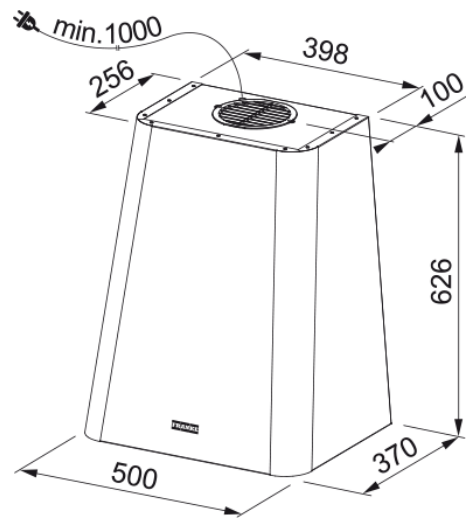

SMART DECO FSMD 508 BL MATT SMOKEY BLUE | 335.0530.203

Smart Deco FSMD 508 BL Matt Smokey Blue

Estetica

Tipologia cappa	Design
Finitura	Dusty Blue

Dimensioni

Larghezza in mm	500.0
Diam. tubo uscita	150

Dati di consumo