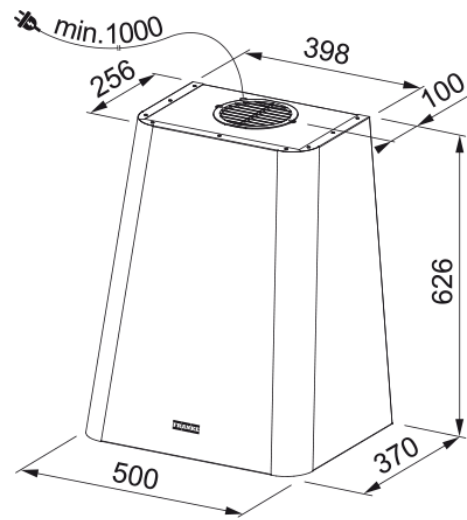

SMART DECO FSMD 508 BL MATT SMOKEY BLUE | 335.0530.203

Smart Deco FSMD 508 BL Matt Smokey Blue

Estetica

Tipologia cappa	Design
Finitura	Dusty Blue

Dimensioni

Larghezza in mm	500.0
Diam. tubo uscita	150

Dati di consumo