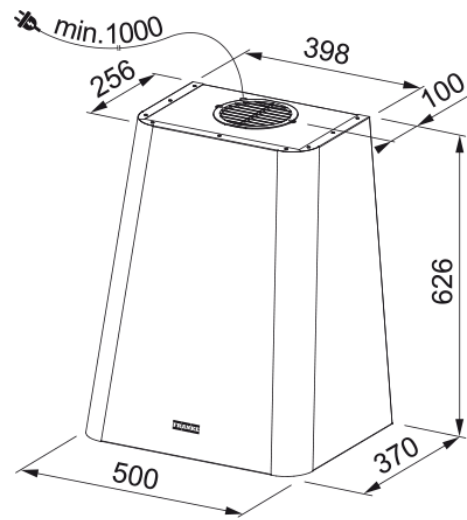

SMART DECO FSMD 508 YL MATT YELLOW | 335.0530.202

Smart Deco FSMD 508 YL Matt Mustard Yellow

Estetica

Tipologia cappa

Design

Finitura

Dusty Mustard

Dimensioni

Larghezza in mm

500.0

Diam. tubo uscita

150

Dati di consumo

Tipo presa

EU

Consumo energetico annuo