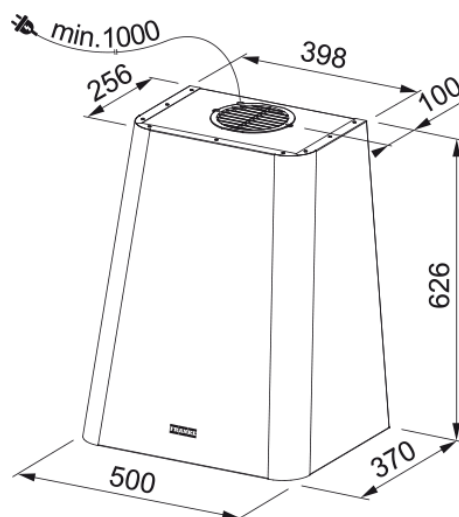

SMART DECO FSMD 508 GN MATT DUSTY GREEN | 335.0530.200

Smart Deco FSMD 508 GN Matt Dusty Green

Estetica

Tipologia cappa	Design
Finitura	Dusty Green

Dimensioni

Larghezza in mm	500.0
Diam. tubo uscita	150

Dati di consumo