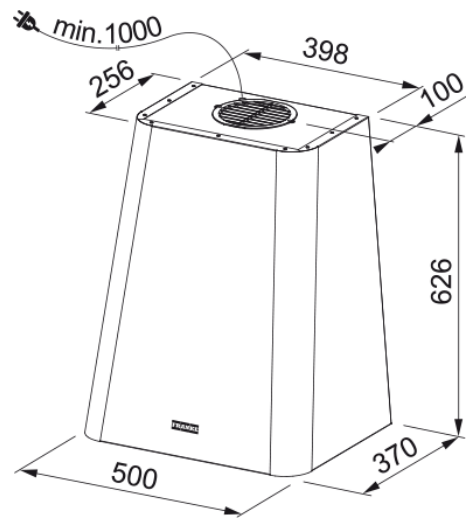

SMART DECO FSMD 508 GY MATT LIGHT GREY | 335.0530.199

Smart Deco FSMD 508 GY Matt Light Grey

Estetica

Tipologia cappa	Design
Finitura	Soft Grey

Dimensioni

Larghezza in mm	500.0
Diam. tubo uscita	150

Dati di consumo