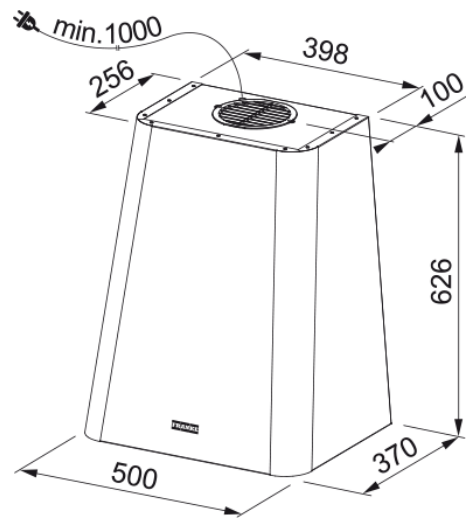

SMART DECO FSMD 508 WH BIANCO | 335.0528.005

Smart Deco FSMD 508 WH Bianco

Estetica

Tipologia cappa	Design
Finitura	Cream White

Dimensioni

Larghezza in mm	500.0
Diam. tubo uscita	150

Dati di consumo

Tipo presa	EU
Consumo energetico annuo	48.2
classe de ef dinámica F	A
Classe illuminazione	A
Classe filtri	D
Tensione motore	220-240V 50-60Hz
Tipo motore	SP 600 A+
N° motori	1

Installazione

Installazione	Parete
---------------	--------

Specifiche prodotto

Sensore qualità dell'aria	No
Classe efficienza energetica	A
Valvola di non ritorno	No
Uscita aria posteriore	No
Zero Drip	No
UI Type	Rotativo
Lamp Type	Led Bar