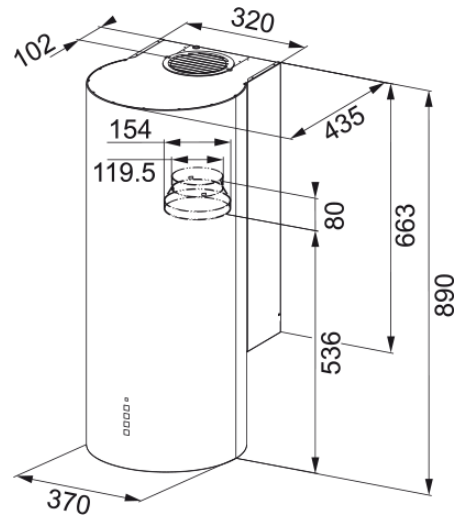

TURN FTU 3805 XS INOX SATINATO | 335.0518.748

Turn FTU 3805 XS Inox satinato

Estetica

Tipologia cappa	Design
Finitura	Acciaio inox

Dimensioni

Larghezza in mm	370.0
Diam. tubo uscita	150

Dati di consumo

Tipo presa	EU
Consumo energetico annuo	75.9
clase de ef dinámica F	C
Classe illuminazione	A
Classe filtri	C
Tensione motore	220-240V 50-60Hz
Tipo motore	SP 800
N° motori	1

Installazione

Installazione	Parete
---------------	--------

Specifiche prodotto

Sensore qualità dell'aria	No
Classe efficienza energetica	B
Valvola di non ritorno	No
Uscita aria posteriore	Si
Zero Drip	No
UI Type	Push button
Lamp Type	Led Rotondo