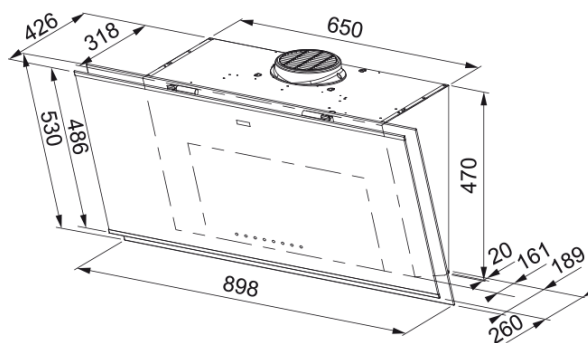

FMY PRO 907 FM BK/BK MATT KL | 330.0705.065

Cappa Mythos FMY PRO 907 FM BLACK/BLACK MATT verticale con tecnologia K-Link

Estetica

Tipologia cappa	Verticale
Finitura	BK Matt/Vetro Nero

Dimensioni

Larghezza in mm	900.0
Diam. tubo uscita	150

Installazione	Parete
---------------	--------

Specifiche prodotto

Sensore qualità dell'aria	No
Classe efficienza energetica	A++
Valvola di non ritorno	No
Uscita aria posteriore	Si
Zero Drip	No
UI Type	Touch Control
Lamp Type	Led bar regolabile