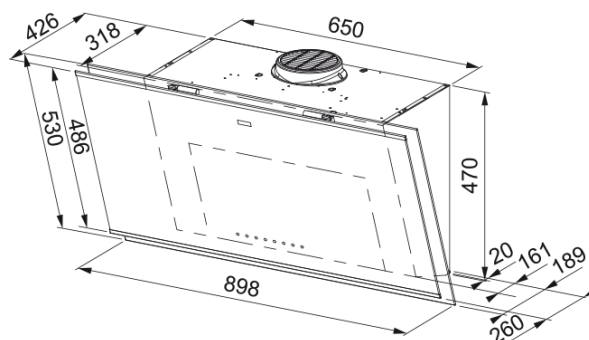

FMY PRO 907 FM BK/BK MATT KL | 330.0705.065

Cappa Mythos FMY PRO 907 FM BLACK/BLACK MATT verticale con tecnologia K-Link

Estetica

Tipologia cappa	Verticale
Finitura	BK Matt/Vetro Nero

Dimensioni

Larghezza in mm	900.0
Diam. tubo uscita	150

Installazione	Parete
---------------	--------

Specifiche prodotto

Sensore qualità dell'aria	No
Classe efficienza energetica	A++
Valvola di non ritorno	No
Uscita aria posteriore	Si
Zero Drip	No
UI Type	Touch Control
Lamp Type	Led bar regolabile