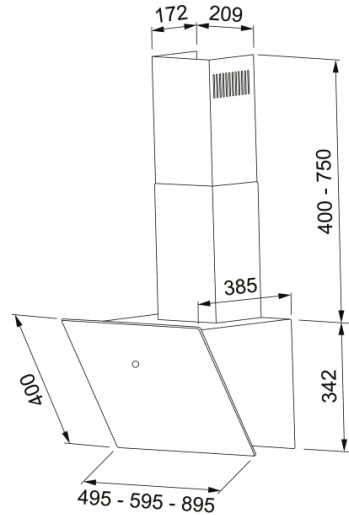

CAPPA VERTIS FVT 905 WH A FRANKE | 330.0572.975

CAPPA VERTIS FVT 905 WH A FRANKE

Estetica

Tipologia cappa	Verticale
Finitura	Bianco / Vetro

Dimensioni

Larghezza in mm	900.0
Diam. tubo uscita	150

Dati di consumo