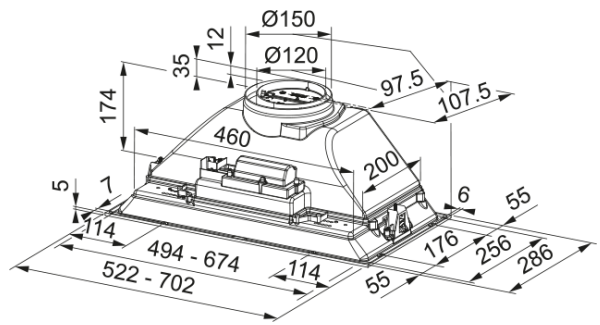

# CAPPA BOX FBI 705 BK HCS | 305.0757.777

La cappa BOX FBI 705 BK HCS è la soluzione perfetta a incasso pensile in abbinamento a piani cottura con finitura nera o black matt

## Dimensioni

Larghezza in mm 700.0

Diam. tubo uscita 120