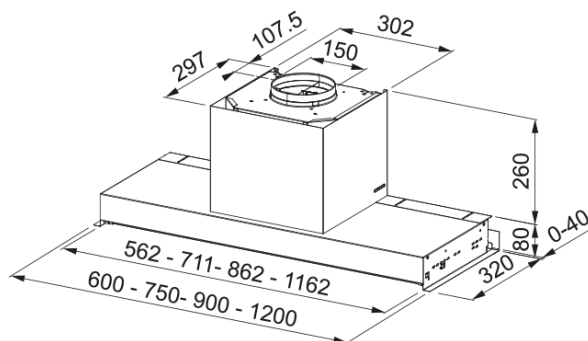

FMY DRIP-FREE 120 KL | 305.0705.341

Cappa Mythos FMY DRIP-FREE 120 KL a incasso pensile con tecnologia K-Link e filtri anticondensa

Estetica

Tipologia cappa Incasso

Finitura Acciaio inox / vetro nero

Dimensioni

Larghezza in mm 1200.0

Diam. tubo uscita 150

Dati di consumo

Tipo presa Senza spina

Consumo energetico annuo 55.4

clase de ef dinámica F A

Classe illuminazione A

Classe filtri C

Tensione motore 220-240V 50-60Hz

Tipo motore SP A+

N° motori 1

Installazione

Installazione Incasso

Specifiche prodotto

Sensore qualità dell'aria No

Classe efficienza energetica A

Valvola di non ritorno Yes

Uscita aria posteriore No

Zero Drip Si

UI Type Touch Control

Lamp Type Led Bar

Dati generali

Marchio Franke

Famiglia prodotti Mythos