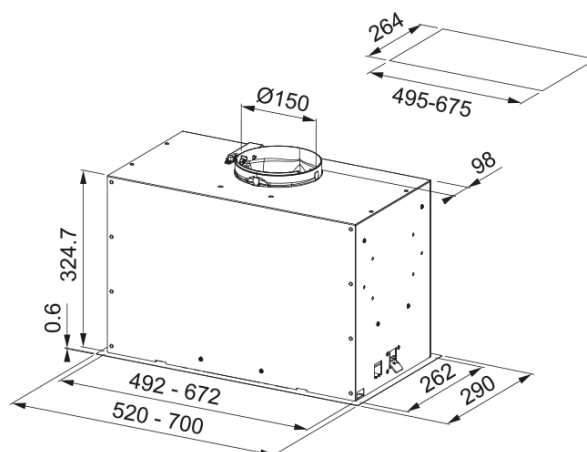

BOX COLORE FBFE WH MATT A70 | 305.0665.367

BOX COLORE FBFE WH MATT A70 BIANCO OPACO

Estetica

Tipologia cappa	Incasso
Finitura	White Matt

Dimensioni

Larghezza in mm	700.0
Diam. tubo uscita	150

Dati di consumo