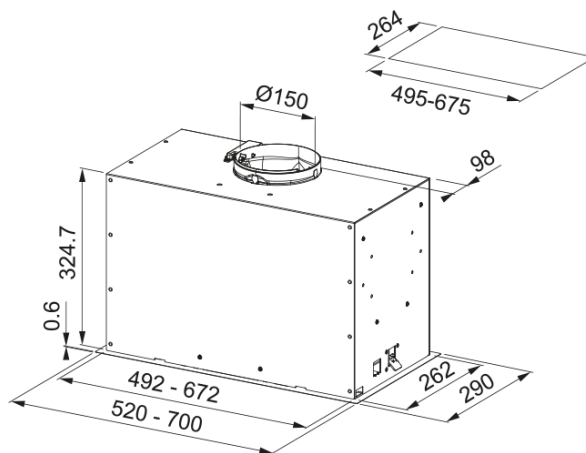

BOX COLORE FBFE BK MATT A52 | 305.0665.364

BOX COLORE FBFE BK MATT A52 BLACK MATT

Estetica

Tipologia cappa	Incasso
Finitura	Black Extra Matt

Dimensioni

Larghezza in mm	520.0
Diam. tubo uscita	150

Dati di consumo