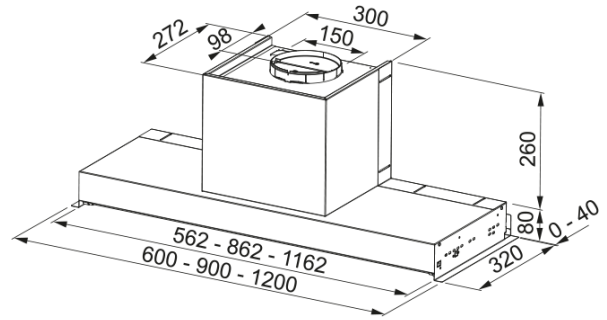

STYLE PLUS FST PLUS 608 X INOX SATINATO | 305.0572.835

Style Plus FST PLUS 608 X Inox satinato

Estetica

Tipologia cappa	Incasso
Finitura	Acciaio inox

Dimensioni

Larghezza in mm	600.0
Diam. tubo uscita	150

Dati di consumo

Tipo presa	Senza spina
Consumo energetico annuo	52.2
clase de ef dinámica F	A
Classe illuminazione	A
Classe filtri	C
Tensione motore	220-240V 50-60Hz
Tipo motore	SP 600 A+
N° motori	1

Installazione

Installazione	Incasso

Specifiche prodotto

Sensore qualità dell'aria	No
Classe efficienza energetica	A
Valvola di non ritorno	No
Uscita aria posteriore	No
Zero Drip	No

Dati generali

Marchio	Franke
Famiglia prodotti	Maris
Gamma	STYLE PLUS
Lower Chimney type	N/P