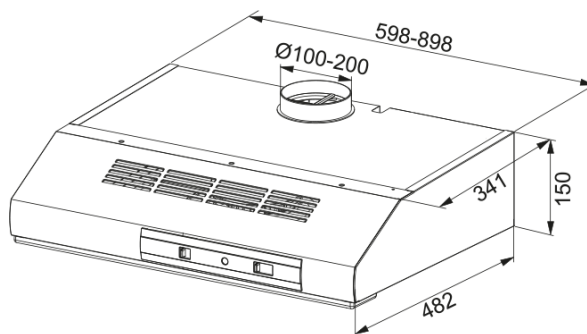

TARGET FTT 9322 XS INOX SATINATO | 300.0541.581

Target FTT 9322 XS Inox satinato

Estetica

Tipologia cappa Estraiibile

Finitura X

Dimensioni

Larghezza in mm 900.0

Diam. tubo uscita 120