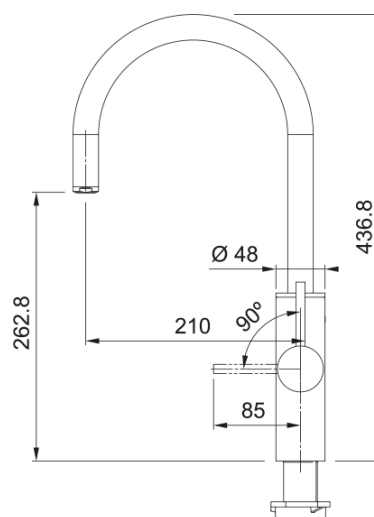

## MYTHOS WATER HUB ALL IN ONE Antracite | 160.0731.761

Il sistema multifunzione MYTHOS WATER HUB ALL-IN-ONE consente di scegliere facilmente tra acqua di rete calda o fredda, più 4 funzioni di acqua filtrata: bollente istantanea, refrigerata, frizzante e ambiente. Riduci in modo consistente il consumo di bottiglie in plastica, per un futuro più green, con una soluzione estremamente compatta, installabile sotto il lavello, per rendere superlativa la tua esperienza in cucina. Il miscelatore in finitura PVD ANTRACITE si abbina perfettamente alle gamme di lavelli, piani cottura e cappe delle collezioni Mythos, con un risultato elegante e funzionale allo stesso tempo.

### Specifiche prodotto

Tipo areatore	Cascata
Portata acqua filtrata (3 bar)	2.0
Certificazione	CE
Capacità boiler	4.0
Portata acqua bollente	2.0
Marchio	Franke
Diametro cartuccia	40 mm
Sicurezza bambini	No
Capacità chiller	2.2
Portata acqua fredda	2.0
Capacità chiller+gasatore	2.8
bottiglia CO2 inclusa	Si
Avvio a freddo	No
Colore	Antracite
Tempo raffreddamento	8 minuti
Descrizione filtro	PRO M CONNECT
Profondità unità	525.0
Altezza unità	440.0
Larghezza unità	200.0
Elettronico	Illuminazione e pulsante
Energy label	A
Filtro incluso	Si
Durata max filtro (litri)	1700.0
Durata max filtro (mesi)	12.0
Prrestazioni filtro	Batteri