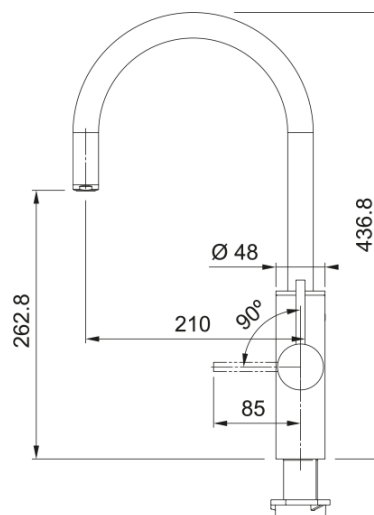

MYTHOS WATER HUB ALL IN ONE BlackMatt | 160.0731.752

Il sistema multifunzione MYTHOS WATER HUB ALL-IN-ONE consente di scegliere facilmente tra acqua di rete calda o fredda, più 4 funzioni di acqua filtrata: bollente istantanea, refrigerata, frizzante e ambiente. Riduci in modo consistente il consumo di bottiglie in plastica, per un futuro più green, con una soluzione estremamente compatta, installabile sotto il lavello, per rendere superlativa la tua esperienza in cucina. Il miscelatore in finitura Black Matt si abbina perfettamente alle gamme di lavelli, piani cottura e cappe delle collezioni Mythos, con un risultato elegante e funzionale allo stesso tempo.

Specifiche prodotto

Tipo areatore	Cascata
Portata acqua filtrata (3 bar)	2.0
Certificazione	CE
Capacità boiler	4.0
Portata acqua bollente	2.0
Marchio	Franke
Diametro cartuccia	40 mm
Sicurezza bambini	No
Capacità chiller	2.2
Portata acqua fredda	2.0
Capacità chiller+gasatore	2.8
bottiglia CO2 inclusa	Si
Avvio a freddo	No
Colore	Black matt
Tempo raffreddamento	8 minuti
Descrizione filtro	PRO M CONNECT
Profondità unità	525.0
Altezza unità	440.0
Larghezza unità	200.0
Elettronico	Illuminazione e pulsante
Energy label	A
Filtro incluso	Si
Durata max filtro (litri)	1700.0
Durata max filtro (mesi)	12.0
Prrestazioni filtro	Cloro