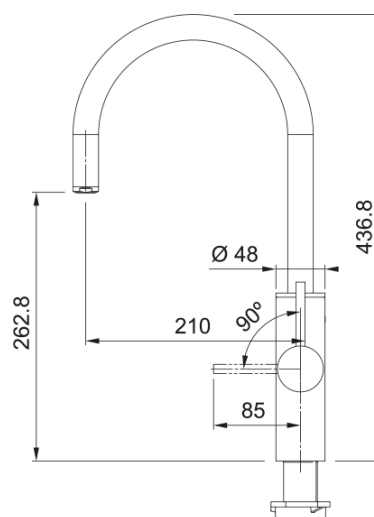

MYTHOS WATER HUB ALL IN ONE InoxSatinato | 160.0708.955

Il sistema multifunzione MYTHOS WATER HUB ALL-IN-ONE consente di scegliere facilmente tra acqua di rete calda o fredda, più 4 funzioni di acqua filtrata: bollente istantanea, refrigerata, frizzante e ambiente. Riduci in modo consistente il consumo di bottiglie in plastica, per un futuro più green, con una soluzione estremamente compatta, installabile sotto il lavello, per rendere superlativa la tua esperienza in cucina. Il miscelatore in finitura ACCIAIO SATINATO si abbina perfettamente alle gamme di lavelli, piani cottura e cappe delle collezioni Mythos, con un risultato elegante e funzionale allo stesso tempo.

Specifiche prodotto

Tipo areatore	Cascata
Portata acqua filtrata (3 bar)	2.0
Certificazione	ACS
Capacità boiler	4.0
Portata acqua bollente	2.0
Marchio	Franke
Diametro cartuccia	40 mm
Sicurezza bambini	No
Capacità chiller	2.2
Portata acqua fredda	2.0
Capacità chiller+gasatore	2.8
bottiglia CO2 inclusa	Si
Avvio a freddo	No
Colore	Acciaio inox
Tempo raffreddamento	8 minuti
Descrizione filtro	PRO M CONNECT
Profondità unità	525.0
Altezza unità	440.0
Larghezza unità	200.0
Elettronico	Illuminazione e pulsante
Energy label	A
Filtro incluso	Si
Durata max filtro (litri)	1700.0
Durata max filtro (mesi)	12.0
Prrestazioni filtro	Batteri