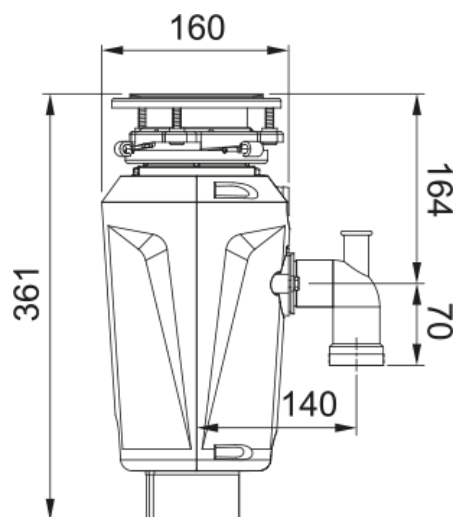

Dissipatore SLIM 50 | 134.0715.098

Dissipatore per rifiuti organici SLIM 50 (1/2 HP)

Estetica

Tipologia prodotto Dissipatore

Dati di consumo

Voltaggio 230-240 V

Dati generali

Marchio Franke

Famiglia prodotti Mythos

Gamma Elite Slimline

Caratteristiche

Potenza 1/2 HP

Velocità motore 2600.0

Tipo motore Sincrono a magneti permanenti

Tipo alimentazione Continua