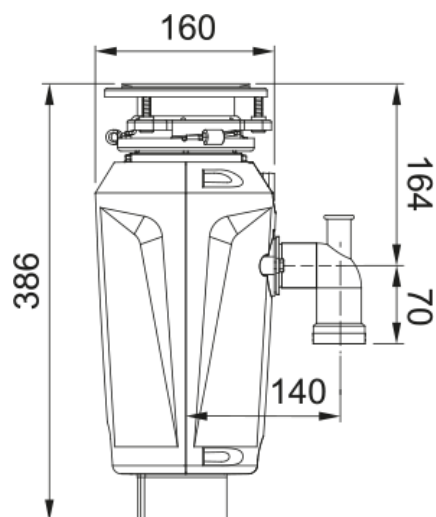

## Dissipatore SLIM 125 | 134.0715.094

Dissipatore per rifiuti organici SLIM 125 (1,25 HP)