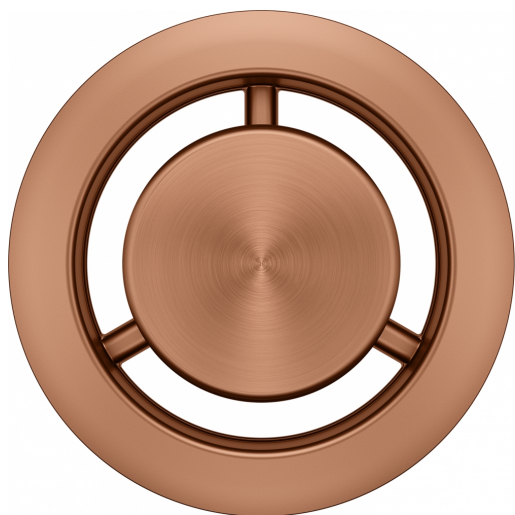

## KIT TROPPOPIENO ROTONDO COPPER | 133.0722.549

KIT TROPPOPIENO ROTONDO COPPER

---

### Estetica

Materiale Acciaio inox

Colore Copper

Sotto-categoria Troppopieno