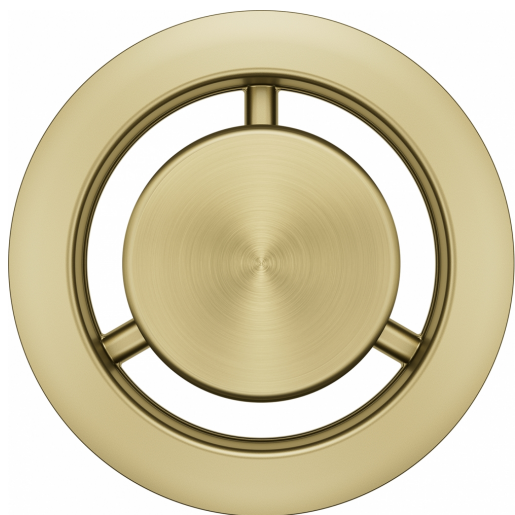

KIT TROPPOPIENO ROTONDO GOLD | 133.0722.548

KIT TROPPOPIENO ROTONDO GOLD

Estetica

Materiale Acciaio inox

Colore Gold

Sotto-categoria Troppopieno

Dati generali

Famiglia prodotti Nessuno