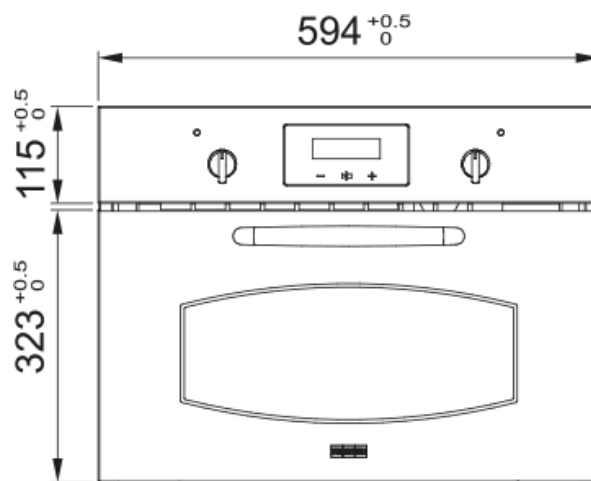

FORNO MICROONDE FMW 45 CL G PW | 131.0743.449

FORNO MICROONDE FMW 45 CL G BIANCO PERLATO

Estetica

Colore	Bianco perla
Tipologia	Microonde e grill
Modalità di apertura	Maniglia
Accessori	Piatto girevole vetro 315mm
Accessori	Griglia grill
Tipo display	LCD
Numero di funzioni	4.0
Profondità imballo	640.0
Altezza imballo	515.0
Larghezza imballo	640.0
Consumo energetico (grill)	1500.0
Lunghezza cavo alimentazione	1000.0
Potenza	3200.0
Tipo di manopole	Sporgente

Dimensioni

Larghezza totale	594.0
Altezza	455.0
Profondità totale	540.0

Dati di consumo

Voltaggio	230-240 V
Frequenza (Hz)	50 Hz

Installazione

Modalità di installazione	Incasso
---------------------------	---------

Specifiche prodotto

Funzioni di cottura	grill
Funzioni di cottura	mwo+grill
Funzioni di cottura	scongelo

Funzioni di cottura	mwo (900w)
Cornice porta	N/A
Cerniere porta	Standard
Modello	FMW 45 CL G PW
Sicurezza bambini	Si
Timer	Si
Dati generali	
Marchio	Franke
Famiglia prodotti	Nessuno
Gamma	Classic Line
Caratteristiche	
Comandi	Elettromeccanico
Volume cavità	34.0
Finitura porta	Vetro / metallo verniciato
Colore display	Bianco
Numero di manopole	2.0