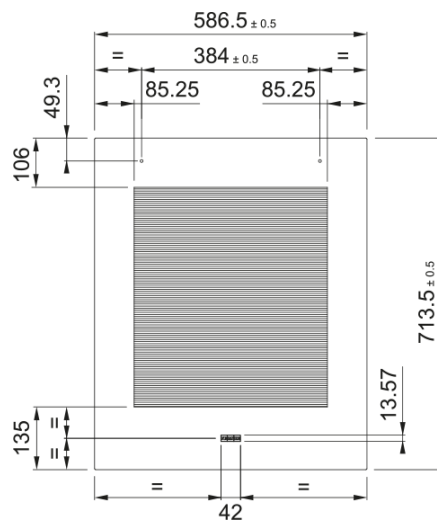

CANTINETTA FMA 36 WCR BK | 131.0733.786

La CANTINETTA per vino a incasso FMA 36 WCR NERO dispone di alloggiamenti fino a 36 bottiglie, 5 ripiani in legno e doppia temperatura, delimitata da un separatore: zona superiore con termostato regolabile da 4° a 18° e zona inferiore con delta temperature + 4°/5°. La cantinetta si coordina perfettamente con tutti i prodotti della famiglia MARIS in finitura NERO e BLACK MATT

Estetica

Colore	Nero
Temperatura regolabile	Si
Classe climatica	ST
Dimensione	72
Corrente	0.3
Tipo display	LED
Apertura porta	Laterale
Consumo energetico	143
Maniglia	Si
Materiale porta	Vetro
Temperatura max (°C)	4.0
Temperatura min (°C)	18.0
Numero ripiani	5
Profondità imballo	670.0
Altezza imballo	800.0
Larghezza imballo	710.0
Posizione cerniere	Lato destro
Lunghezza cavo alimentazione	1840.0
Range temperature	UPPER 4-18°C, LOWER 8-22°C
Numero zone	2
Tipo di legno	Faggio

Dimensioni

Larghezza totale	586.5
Altezza	713.5
Profondità totale	555.0

Dati di consumo

Voltaggio	230-240 V
Frequenza (Hz)	50 Hz
Specifiche prodotto	
Modello	FMA 36 WCR BK
Dati generali	
Marchio	Franke
Famiglia prodotti	Maris
Caratteristiche	
Comandi	Elettronico
Colore display	Bianco