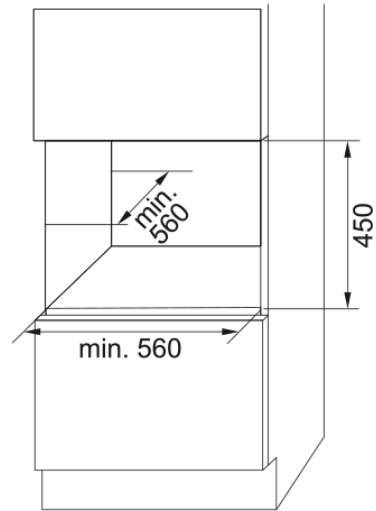

Cantina FMY 24 WCR N BK | 131.0717.412

Per un intenditore di vino, ogni bottiglia è speciale. Ecco perché la nostra cantinetta da incasso Mythos è stata progettata per conservare fino a 24 bottiglie in condizioni ottimali, grazie al suo vetro anti-UV e ad una temperatura regolabile da 4° a 18°. Una soluzione contemporanea ed elegante in finitura total black, per assaporare ogni bicchiere, mantenendo intatta la fragranza.

Estetica

Colore	Nero
Temperatura regolabile	Sì
Classe climatica	ST
Dimensione	45
Corrente	0.3
Tipo display	LED
Apertura porta	Push-pull laterale
Consumo energetico	133
Cornice	Acciaio inox
Maniglia	No
Materiale porta	Vetro
Temperatura max (°C)	18.0
Temperatura min (°C)	4.0
Numero ripiani	3
Profondità imballo	680.0
Altezza imballo	580.0
Larghezza imballo	710.0
Posizione cerniere	Lato destro
Lunghezza cavo alimentazione	1840.0
Potenza	62.0
Range temperature	4-18°C
Numero zone	1
Tipo di legno	Quercia
Dimensioni	
Larghezza totale	588.0
Altezza	455.0

Profondità totale	555.0
Dati di consumo	
Voltaggio	230-240 V
Frequenza (Hz)	50 Hz
Specifiche prodotto	
Modello	FMY 24 WCR N BK
Dati generali	
Marchio	Franke
Famiglia prodotti	Mythos
Gamma	Mythos
Caratteristiche	
Comandi	Elettronico
Colore display	Bianco