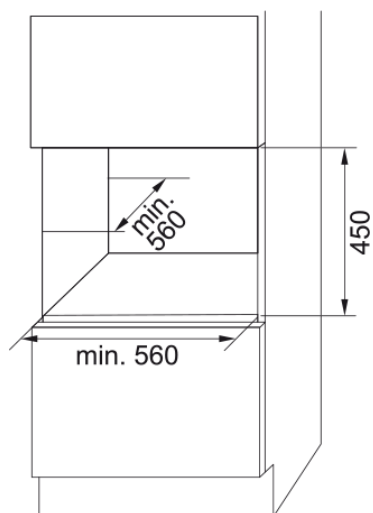

## Cantina FMY 24 WCR N XS | 131.0717.411

Per un intenditore di vino, ogni bottiglia è speciale. Ecco perché la nostra cantinetta da incasso Mythos è stata progettata per conservare fino a 24 bottiglie in condizioni ottimali, grazie al suo vetro anti-UV e ad una temperatura regolabile da 4° a 18°. Una soluzione contemporanea ed elegante in finitura nero/acciaio, per assaporare ogni bicchiere, mantenendo intatta la fragranza.

### Estetica

Colore	Acciaio inox
Temperatura regolabile	Si
Classe climatica	ST
Dimensione	45
Corrente	0.3
Tipo display	LED
Apertura porta	Push-pull laterale
Consumo energetico	133
Cornice	Acciaio inox
Maniglia	No
Materiale porta	Vetro
Temperatura max (°C)	18.0
Temperatura min (°C)	4.0
Numero ripiani	3
Profondità imballo	680.0
Altezza imballo	580.0
Larghezza imballo	710.0
Posizione cerniere	Lato destro
Lunghezza cavo alimentazione	1840.0
Potenza	62.0
Range temperature	4-18°C
Numero zone	1
Tipo di legno	Quercia
<b>Dimensioni</b>	
Larghezza totale	588.0
Altezza	455.0

Profondità totale	555.0
<b>Dati di consumo</b>	
Voltaggio	230-240 V
Frequenza (Hz)	50 Hz
<b>Specifiche prodotto</b>	
Modello	FMY 24 WCR N XS
<b>Dati generali</b>	
Marchio	Franke
Famiglia prodotti	Mythos
Gamma	Mythos
<b>Caratteristiche</b>	
Comandi	Elettronico
Colore display	Bianco