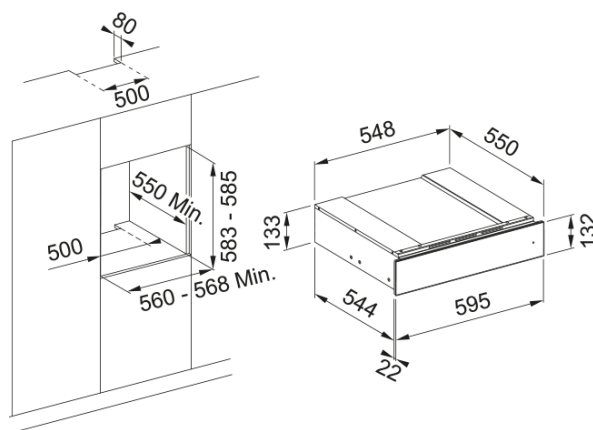

Cassetto accessori caffè FMY 14 CMD BK | 131.0694.163

Il cassetto accessori per macchina da caffè FMY 14 CMD BK è completo di un set per latte art, un infusore per foglie di the, 3 contenitori per chicchi di caffè, 3 contenitori per foglie di the, cucchiaino dosatore e 2 comparti dedicati alle bustine monodose

Estetica

Colore	Nero
Tipologia	Accessori cassetto
Modalità di apertura	Push-Push
Acc. cassetto macchina caffè	Set completo per latte art
Acc. cassetto macchina caffè	Cucchiaino dosatore
Acc. cassetto macchina caffè	Infusore per foglie di tè
Acc. cassetto macchina caffè	3 contenitori chicchi di caffè
Acc. cassetto macchina caffè	3 contenitori foglie di tè
Acc. cassetto macchina caffè	Spazio zucchero o bustine tè
Numero di accessori inclusi	6.0
Profondità imballo	650.0
Altezza imballo	205.0
Larghezza imballo	650.0
Tipo di legno	Quercia

Dimensioni

Larghezza totale	595.0
Altezza	133.0
Profondità totale	566.0

Specifiche prodotto

Modello	FMY 14 CMD BK
---------	---------------

Dati generali

Marchio	Franke
Famiglia prodotti	Mythos