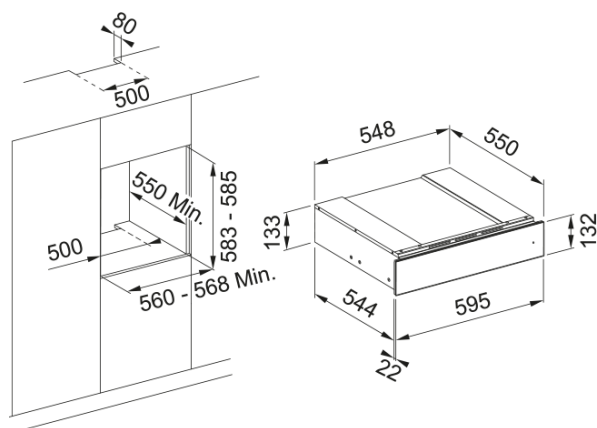

Cassetto accessori caffè FMY 14 CMD XS | 131.0691.007

Il cassetto accessori per macchina da caffè FMY 14 CMD XS è completo di un set per latte art, un infusore per foglie di the, 3 contenitori per chicchi di caffè, 3 contenitori per foglie di the, cucchiaino dosatore e 2 comparti dedicati alle bustine monodose

Estetica

Colore	Inox
Tipologia	Accessori cassetto
Modalità di apertura	Push-Push
Acc. cassetto macchina caffè	Set completo per latte art
Acc. cassetto macchina caffè	Cucchiaino dosatore
Acc. cassetto macchina caffè	Infusore per foglie di tè
Acc. cassetto macchina caffè	3 contenitori chicchi di caffè
Acc. cassetto macchina caffè	3 contenitori foglie di tè
Acc. cassetto macchina caffè	Spazio zucchero o bustine tè
Numero di accessori inclusi	6.0
Profondità imballo	650.0
Altezza imballo	205.0
Larghezza imballo	650.0
Tipo di legno	Quercia

Dimensioni

Larghezza totale	595.0
Altezza	133.0
Profondità totale	566.0

Specifiche prodotto

Modello	FMY 14 CMD XS
---------	---------------

Dati generali

Marchio	Franke
Famiglia prodotti	Mythos