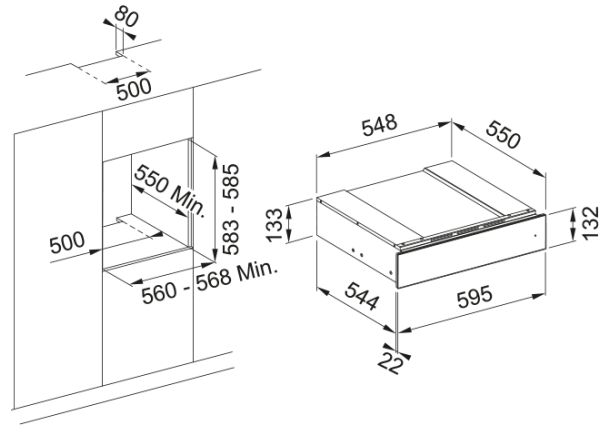

Cassetto accessori vino FMY 14 WCRD XS | 131.0691.006

Il cassetto accessori per cantinetta da vino FMY 14 WCRD XS è completo di cavatappi ad ala, cavatappi sommelier, cavatappi a lama, apribottiglie per champagne, anello salvagoccia, versatore per vino, versatore per champagne, tappo per champagne, taglierino apri-collarino

Estetica

Colore	Inox
Tipologia	Accessori cassetto
Modalità di apertura	Push-Push
Numero di accessori inclusi	9,0
Profondità imballo	650,0
Altezza imballo	205,0
Larghezza imballo	650,0
Tipo di legno	Quercia
Acc. per cassetto cantina vini	Cavatappi a lama
Acc. per cassetto cantina vini	Apribottiglia per champagne
Acc. per cassetto cantina vini	Taglia-capsule
Acc. per cassetto cantina vini	Tappo per bottiglia champagne
Acc. per cassetto cantina vini	Cavatappi a farfalla
Acc. per cassetto cantina vini	Cavatappi da sommelier
Acc. per cassetto cantina vini	Tappo versatore per vino
Acc. per cassetto cantina vini	Versatore aeratore per vino
Acc. per cassetto cantina vini	Anello antigoccia per vino

Dimensioni

Larghezza totale	595,0
Altezza	133,0
Profondità totale	566,0

Specifiche prodotto

Modello	FMY 14 WCRD XS
---------	----------------

Dati generali

Marchio	Franke
Famiglia prodotti	Mythos