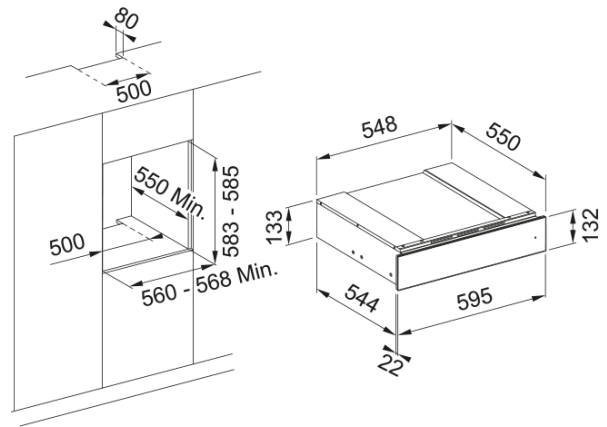

# CASSETTO SCALDAVIVANDE FMY 14 DRW XS | 131.0611.212

### Estetica

Colore Inox

Tipologia Cassetto scaldavivande

Modalità di apertura Push-Push

Profondità imballo 650.0

Altezza imballo 205.0

Larghezza imballo 650.0

Lunghezza cavo alimentazione 1100.0

### Dimensioni

Larghezza totale 595.0

Altezza 133.0

Profondità totale 566.0

### Caratteristiche

Volume cavità 16.0