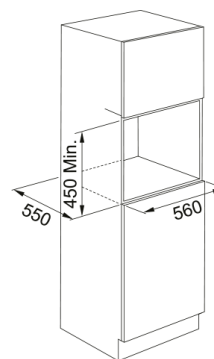

FMY 45 MW XS | 131.0606.105

MICROONDE COMBINATO FMY 45 MW XS INOX

Estetica

Colore	Inox
Tipologia	Microonde combinato
Modalità di apertura	Maniglia
Accessori	Piatto girevole vetro 360mm
Accessori	Griglia grill
Accessori	Kit Vaporiera
Accessori	Leccarda
Accessori	Cover
Corrente	16.0
Tipo display	LCD
Apertura porta	A ribalta
Tipo di grill	Tubolare
Funzioni manuali	microonde
Funzioni manuali	Grill
Funzioni manuali	grill+mwo
Funzioni manuali	Turbo Grill
Funzioni manuali	turbo grill + mwo
Funzioni manuali	Aria forzata
Funzioni manuali	ventilato + mwo
Funzioni manuali	Riscaldamento rapido
Potenza massima microonde	900.0
Profondità imballo	650.0
Altezza imballo	630.0
Larghezza imballo	690.0
Cornice pannello	Acciaio inox striscia Slim Top
Consumo energetico (grill)	1600.0
Lunghezza cavo alimentazione	1487.0

Potenza	3200.0
Tipo di manopole	Push/Pull
Dimensioni	
Larghezza totale	595.0
Altezza	455.0
Profondità totale	560.0
Dati di consumo	
Voltaggio	230-240 V
Frequenza (Hz)	50 Hz
Installazione	
Modalità di installazione	Incasso
Specifiche prodotto	
Tipo cavità	Acciaio inox
Cookassist	Auto Defrost - Carne
Cookassist	Auto Defrost - Pollo
Cookassist	Auto Defrost - Pesce
Cookassist	Auto Defrost - Verdure
Cookassist	Auto Defrost - Pane
Cookassist	Riscaldamento Auto
Cookassist	Vapore Auto
Cookassist	Auto + MWO - Pollo
Cookassist	Auto + MWO - Lasagna surg.
Cookassist	Auto + MWO - Biscotti
Cookassist	Prog. Auto - patate al forno
Cookassist	Prog. Auto - verdura fresca
Cookassist	Prog. Auto - verdura surg.
Cookassist	Prog. Auto - verdura scatola
Cookassist	Prog. Auto - Pop corn
Cornice porta	Striscia inferiore sottile
Cerniere porta	Porta Soft Closing
Modello	FMY 45 MW XS
Sicurezza bambini	Si
Timer	Si
Dati generali	
Marchio	Franke
Famiglia prodotti	Mythos
Gamma	Mythos
Caratteristiche	
Comandi	Elettronico
Volume cavità	40.0
Finitura porta	Vetro / acciaio inox
Colore display	Bianco
Numero di manopole	2.0