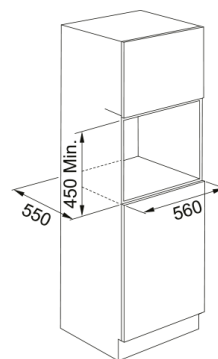

FMY 45 MW XS | 131.0606.105

MICROONDE COMBINATO FMY 45 MW XS INOX

Estetica

Colore	Inox
Tipologia	Microonde combinato
Modalità di apertura	Maniglia
Accessori	Piatto girevole vetro 360mm
Accessori	Griglia grill
Accessori	Kit Vaporiera
Accessori	Leccarda
Accessori	Cover
Corrente	16.0
Tipo display	LCD
Apertura porta	A ribalta
Tipo di grill	Tubolare
Funzioni manuali	microonde
Funzioni manuali	Grill
Funzioni manuali	grill+mwo
Funzioni manuali	Turbo Grill
Funzioni manuali	turbo grill + mwo
Funzioni manuali	Aria forzata
Funzioni manuali	ventilato + mwo
Funzioni manuali	Riscaldamento rapido
Potenza massima microonde	900.0
Profondità imballo	650.0
Altezza imballo	630.0
Larghezza imballo	690.0
Cornice pannello	Acciaio inox striscia Slim Top
Consumo energetico (grill)	1600.0
Lunghezza cavo alimentazione	1487.0

Potenza	3200.0
Tipo di manopole	Push/Pull
Dimensioni	
Larghezza totale	595.0
Altezza	455.0
Profondità totale	560.0
Dati di consumo	
Voltaggio	230-240 V
Frequenza (Hz)	50 Hz
Installazione	
Modalità di installazione	Incasso
Specifiche prodotto	
Tipo cavità	Acciaio inox
Cookassist	Auto Defrost - Carne
Cookassist	Auto Defrost - Pollo
Cookassist	Auto Defrost - Pesce
Cookassist	Auto Defrost - Verdure
Cookassist	Auto Defrost - Pane
Cookassist	Riscaldamento Auto
Cookassist	Vapore Auto
Cookassist	Auto + MWO - Pollo
Cookassist	Auto + MWO - Lasagna surg.
Cookassist	Auto + MWO - Biscotti
Cookassist	Prog. Auto - patate al forno
Cookassist	Prog. Auto - verdura fresca
Cookassist	Prog. Auto - verdura surg.
Cookassist	Prog. Auto - verdura scatola
Cookassist	Prog. Auto - Pop corn
Cornice porta	Striscia inferiore sottile
Cerniere porta	Porta Soft Closing
Modello	FMY 45 MW XS
Sicurezza bambini	Si
Timer	Si
Dati generali	
Marchio	Franke
Famiglia prodotti	Mythos
Gamma	Mythos
Caratteristiche	
Comandi	Elettronico
Volume cavità	40.0
Finitura porta	Vetro / acciaio inox
Colore display	Bianco
Numero di manopole	2.0