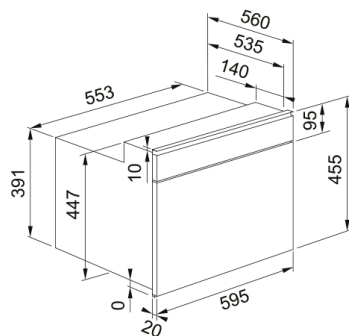

FMY 45 MW XS | 131.0606.105

MICROONDE COMBINATO FMY 45 MW XS INOX

Estetica

Colore	Inox
Tipologia	Microonde combinato
Modalità di apertura	Maniglia
Accessori	Piatto girevole vetro 360mm
Accessori	Griglia grill
Accessori	Kit Vaporiera
Accessori	Leccarda
Accessori	Cover
Corrente	16.0
Tipo display	LCD
Apertura porta	A ribalta
Tipo di grill	Tubolare
Funzioni manuali	microonde
Funzioni manuali	Grill
Funzioni manuali	grill+mwo
Funzioni manuali	Turbo Grill
Funzioni manuali	turbo grill + mwo
Funzioni manuali	Aria forzata
Funzioni manuali	ventilato + mwo
Funzioni manuali	Riscaldamento rapido
Potenza massima microonde	900.0
Profondità imballo	650.0
Altezza imballo	630.0
Larghezza imballo	690.0
Cornice pannello	Acciaio inox striscia Slim Top
Consumo energetico (grill)	1600.0
Lunghezza cavo alimentazione	1487.0

Potenza	3200.0
Tipo di manopole	Push/Pull
Dimensioni	
Larghezza totale	595.0
Altezza	455.0
Profondità totale	560.0
Dati di consumo	
Voltaggio	230-240 V
Frequenza (Hz)	50 Hz
Installazione	
Modalità di installazione	Incasso
Specifiche prodotto	
Tipo cavità	Acciaio inox
Cookassist	Auto Defrost - Carne
Cookassist	Auto Defrost - Pollo
Cookassist	Auto Defrost - Pesce
Cookassist	Auto Defrost - Verdure
Cookassist	Auto Defrost - Pane
Cookassist	Riscaldamento Auto
Cookassist	Vapore Auto
Cookassist	Auto + MWO - Pollo
Cookassist	Auto + MWO - Lasagna surg.
Cookassist	Auto + MWO - Biscotti
Cookassist	Prog. Auto - patate al forno
Cookassist	Prog. Auto - verdura fresca
Cookassist	Prog. Auto - verdura surg.
Cookassist	Prog. Auto - verdura scatola
Cookassist	Prog. Auto - Pop corn
Cornice porta	Striscia inferiore sottile
Cerniere porta	Porta Soft Closing
Modello	FMY 45 MW XS
Sicurezza bambini	Si
Timer	Si
Dati generali	
Marchio	Franke
Famiglia prodotti	Mythos
Gamma	Mythos
Caratteristiche	
Comandi	Elettronico
Volume cavità	40.0
Finitura porta	Vetro / acciaio inox
Colore display	Bianco
Numero di manopole	2.0