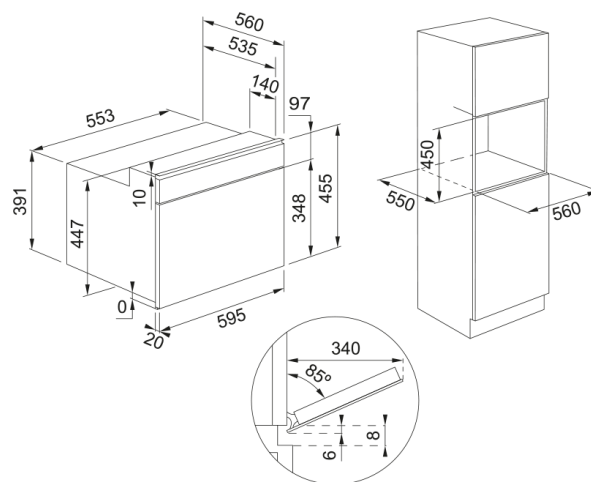

FSM 45 MW XS | 131.0606.103

MICROONDE COMBINATO FSM 45 MW XS

Estetica

Colore	Inox
Tipologia	Microonde combinato
Modalità di apertura	Maniglia
Accessori	Piatto girevole vetro 360mm
Accessori	Griglia grill
Accessori	Leccarda
Accessori	Cover
Corrente	16.0
Tipo display	LED
Apertura porta	A ribalta
Tipo di grill	Tubolare
Funzioni manuali	microonde
Funzioni manuali	Grill
Funzioni manuali	grill+mwo
Funzioni manuali	Turbo Grill
Funzioni manuali	turbo grill + mwo
Funzioni manuali	Aria forzata
Funzioni manuali	ventilato + mwo
Potenza massima microonde	900.0
Profondità imballo	650.0
Altezza imballo	630.0
Larghezza imballo	690.0
Cornice pannello	Strisce inox sopra & sotto
Consumo energetico (grill)	1600.0
Lunghezza cavo alimentazione	1487.0
Potenza	3200.0
Tipo di manopole	Sporgente

Dimensioni

Larghezza totale	595.0
Altezza	455.0
Profondità totale	560.0

Dati di consumo

Voltaggio	230-240 V
Frequenza (Hz)	50 Hz

Installazione

Modalità di installazione	Incasso
---------------------------	---------

Dati generali

Marchio	Franke
Famiglia prodotti	Smart
Gamma	Smart

Caratteristiche

Comandi	Elettronico
Volume cavità	40.0
Finitura porta	Vetro / acciaio inox
Colore display	Bianco
Numero di manopole	2.0