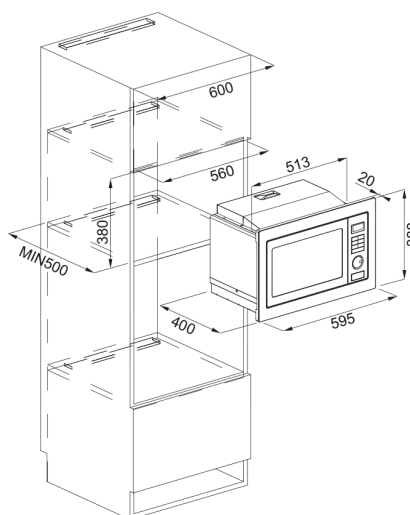

FMW 250 CR2 G BK BLACK | 131.0391.304

MICROONDE FMW 250 CR2 G BK BLACK

Estetica

Colore	Nero
Tipologia	Microonde e grill
Modalità di apertura	A pulsante
Accessori	Piatto girevole vetro 315mm
Accessori	Griglia grill
Corrente	16.0
Tipo display	LED
Apertura porta	Laterale
Tipo di grill	Tubolare
Potenza massima microonde	900.0
Numero di funzioni	7.0
Profondità imballo	566.0
Altezza imballo	484.0
Larghezza imballo	684.0
Cornice pannello	N/A
Consumo energetico (grill)	1000.0
Lunghezza cavo alimentazione	1000.0
Potenza	1450.0

Dimensioni

Larghezza totale	595.0
Altezza	388.0
Profondità totale	401.0

Dati di consumo

Voltaggio	230 V
Frequenza (Hz)	50 Hz

Installazione

Modalità di installazione	Incasso
---------------------------	---------

Dati generali

Marchio	Franke
Famiglia prodotti	Maris
Gamma	CRYSTAL

Caratteristiche

Comandi	Elettronico
Volume cavità	25.0
Finitura porta	Vetro / acciaio inox
Colore display	Bianco