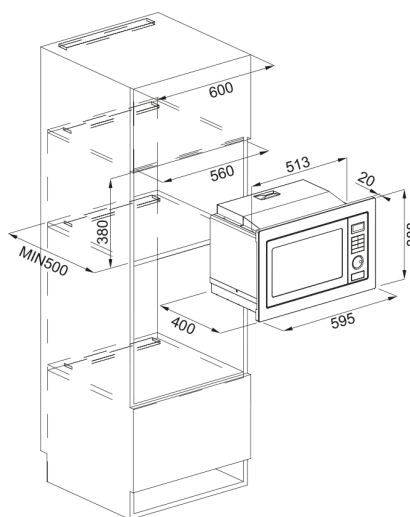

FMW 250 CR2 G BK BLACK | 131.0391.304

MICROONDE FMW 250 CR2 G BK BLACK

Estetica

Colore	Nero
Tipologia	Microonde e grill
Modalità di apertura	A pulsante
Accessori	Piatto girevole vetro 315mm
Accessori	Griglia grill
Corrente	16.0
Tipo display	LED
Apertura porta	Laterale
Tipo di grill	Tubolare
Potenza massima microonde	900.0
Numero di funzioni	7.0
Profondità imballo	566.0
Altezza imballo	484.0
Larghezza imballo	684.0
Cornice pannello	N/A
Consumo energetico (grill)	1000.0
Lunghezza cavo alimentazione	1000.0
Potenza	1450.0

Dimensioni

Larghezza totale	595.0
Altezza	388.0
Profondità totale	401.0

Dati di consumo

Voltaggio	230 V
Frequenza (Hz)	50 Hz

Installazione

Modalità di installazione	Incasso
---------------------------	---------

Dati generali

Marchio	Franke
Famiglia prodotti	Maris
Gamma	CRYSTAL

Caratteristiche

Comandi	Elettronico
Volume cavità	25.0
Finitura porta	Vetro / acciaio inox
Colore display	Bianco