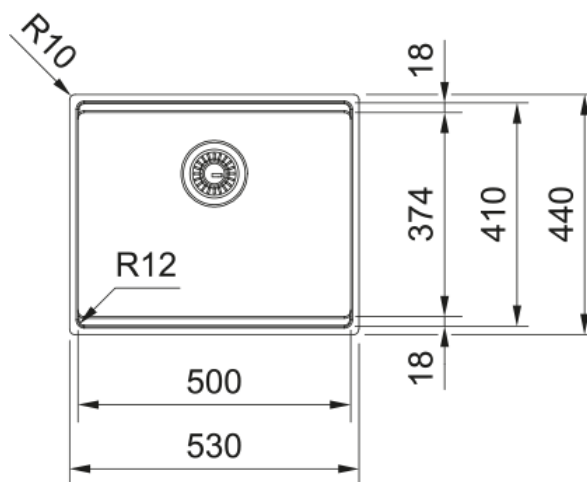

BOX BXX PRO 210/110-50 INOX SATINATO | 127.0753.797

La collezione BOX BXX PRO ridefinisce il design e l'ergonomia in cucina. Il piano di appoggio integrato crea un terzo livello di lavoro al centro della vasca, che consente di inserire accessori per il lavaggio e la preparazione dei cibi. Il Rollmat, la vaschetta forata e il tagliere compatibili sono perfetti per cucinare sfruttando al meglio lo spazio disponibile

Estetica

Tipologia lavello	Vasca (senza gocciolatoio)
Materiale	Acciaio inox
Numero vasche	1
Colore	Acciaio
Finitura	Pre-spazzolata SB

Dimensioni

Dim. esterna : da dx a sx	530.0
Dim. esterna : fronte/retro	440.0
Dim. Vasca 1 : da dx a sx	500.0
Dim. vasca 1 : fronte/retro	410.0
Vasca 1 : profondità	200.0

Installazione

Base	60 cm
------	-------

Specifiche prodotto

Tipo installazione	Filotop
Tipo installazione	Incasso semifilo
Tipo installazione	Sottotop
Scarico	3 1/2"
Posizione gocciolatoio	Senza gocciolatoio
Vasca 1: guida accessori	Si
Conformità misc. Active Twist	Si
Installazione	Fastfix
Installazione	Kit Morsetti
Accessori inclusi	Si
Accessori	Tagliere
Accessori	Rollmat