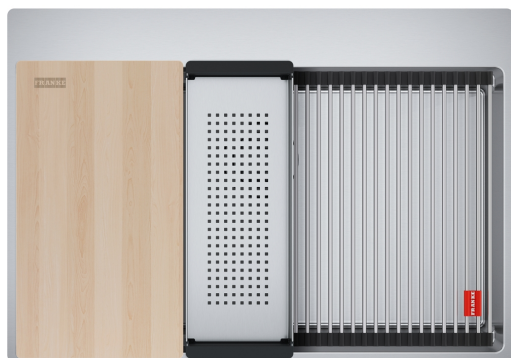

BOX BXX PRO 210-70 TL INOX SATINATO | 127.0753.796

La collezione BOX BXX PRO ridefinisce il design e l'ergonomia in cucina. Il piano di appoggio integrato crea un terzo livello di lavoro al centro della vasca, che consente di inserire accessori per il lavaggio e la preparazione dei cibi. Il Rollmat, la vaschetta forata e il tagliere compatibili sono perfetti per cucinare sfruttando al meglio lo spazio disponibile

Estetica

Tipologia lavello	Vasca (senza gocciolatoio)
Materiale	Acciaio inox
Numero vasche	1
Colore	Acciaio
Finitura	Pre-spazzolata SB

Dimensioni

Dim. esterna : da dx a sx	730.0
Dim. esterna : fronte/retro	510.0
Dim. Vasca 1 : da dx a sx	700.0
Dim. vasca 1 : fronte/retro	410.0
Vasca 1 : profondità	200.0

Installazione

Base	80 cm
------	-------

Specifiche prodotto

Tipo installazione	Filotop
Tipo installazione	Incasso semifilo
Scarico	3 1/2"
Posizione gocciolatoio	Senza gocciolatoio
Vasca 1: guida accessori	Si
Conformità misc. Active Twist	Si
Installazione	Fastfix
Accessori inclusi	Si
Accessori	Tagliere
Accessori	Rollmat
Accessori	Vaschetta