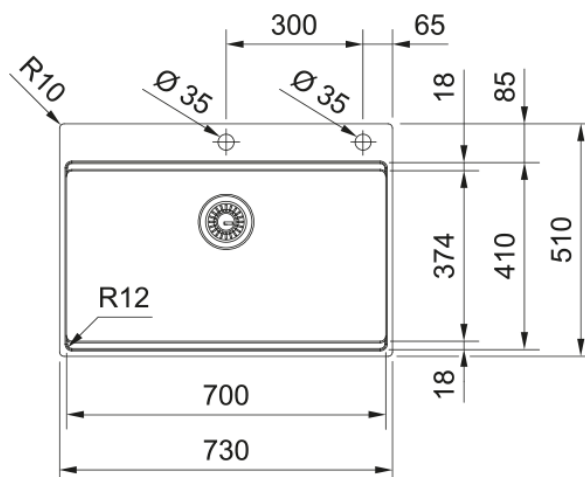

BOX BXX PRO 210-70 TL INOX SATINATO | 127.0753.796

La collezione BOX BXX PRO ridefinisce il design e l'ergonomia in cucina. Il piano di appoggio integrato crea un terzo livello di lavoro al centro della vasca, che consente di inserire accessori per il lavaggio e la preparazione dei cibi. Il Rollmat, la vaschetta forata e il tagliere compatibili sono perfetti per cucinare sfruttando al meglio lo spazio disponibile

Estetica

Tipologia lavello	Vasca (senza gocciolatoio)
Materiale	Acciaio inox
Numero vasche	1
Colore	Acciaio
Finitura	Pre-spazzolata SB

Dimensioni

Dim. esterna : da dx a sx	730.0
Dim. esterna : fronte/retro	510.0
Dim. Vasca 1 : da dx a sx	700.0
Dim. vasca 1 : fronte/retro	410.0
Vasca 1 : profondità	200.0

Installazione

Base	80 cm
------	-------

Specifiche prodotto

Tipo installazione	Filotop
Tipo installazione	Incasso semifilo
Scarico	3 1/2"
Posizione gocciolatoio	Senza gocciolatoio
Vasca 1: guida accessori	Si
Conformità misc. Active Twist	Si
Installazione	Fastfix
Accessori inclusi	Si
Accessori	Tagliere
Accessori	Rollmat
Accessori	Vaschetta