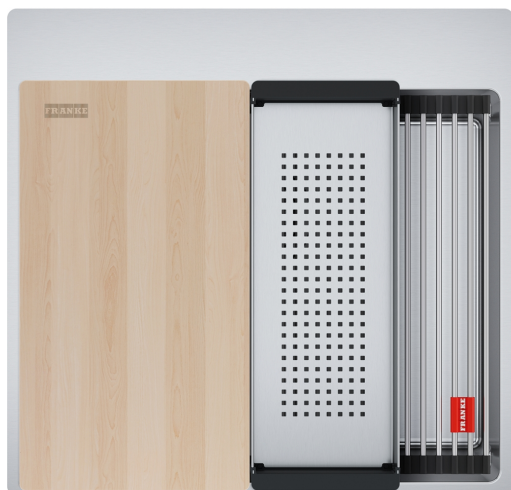

BOX BXX PRO 210-50 TL INOX SATINATO | 127.0753.795

La collezione BOX BXX PRO ridefinisce il design e l'ergonomia in cucina. Il piano di appoggio integrato crea un terzo livello di lavoro al centro della vasca, che consente di inserire accessori per il lavaggio e la preparazione dei cibi. Il Rollmat, la vaschetta forata e il tagliere compatibili sono perfetti per cucinare sfruttando al meglio lo spazio disponibile

Estetica

Tipologia lavello	Vasca (senza gocciolatoio)
Materiale	Acciaio inox
Numero vasche	1
Colore	Acciaio
Finitura	Pre-spazzolata SB

Dimensioni

Dim. esterna : da dx a sx	530.0
Dim. esterna : fronte/retro	510.0
Dim. Vasca 1 : da dx a sx	500.0
Dim. vasca 1 : fronte/retro	410.0
Vasca 1 : profondità	200.0

Installazione

Base	60 cm
------	-------

Specifiche prodotto

Tipo installazione	Filotop
Tipo installazione	Incasso semifilo
Scarico	3 1/2"
Posizione gocciolatoio	Senza gocciolatoio
Vasca 1: guida accessori	Si
Conformità misc. Active Twist	Si
Installazione	Fastfix
Accessori inclusi	Si
Accessori	Tagliere
Accessori	Rollmat
Accessori	Vaschetta