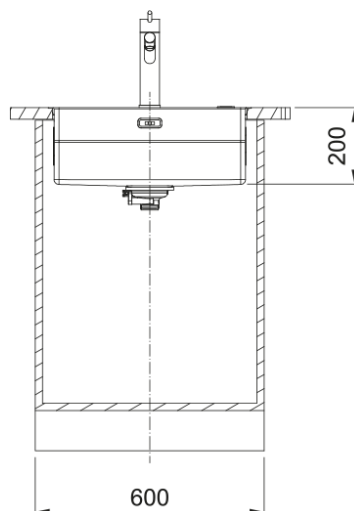

BOX BXX PRO 210-50 TL INOX SATINATO | 127.0753.795

La collezione BOX BXX PRO ridefinisce il design e l'ergonomia in cucina. Il piano di appoggio integrato crea un terzo livello di lavoro al centro della vasca, che consente di inserire accessori per il lavaggio e la preparazione dei cibi. Il Rollmat, la vaschetta forata e il tagliere compatibili sono perfetti per cucinare sfruttando al meglio lo spazio disponibile

Estetica

Tipologia lavello	Vasca (senza gocciolatoio)
Materiale	Acciaio inox
Numero vasche	1
Colore	Acciaio
Finitura	Pre-spazzolata SB

Dimensioni

Dim. esterna : da dx a sx	530.0
Dim. esterna : fronte/retro	510.0
Dim. Vasca 1 : da dx a sx	500.0
Dim. vasca 1 : fronte/retro	410.0
Vasca 1 : profondità	200.0

Installazione

Base	60 cm
------	-------

Specifiche prodotto

Tipo installazione	Filotop
Tipo installazione	Incasso semifilo
Scarico	3 1/2"
Posizione gocciolatoio	Senza gocciolatoio
Vasca 1: guida accessori	Si
Conformità misc. Active Twist	Si
Installazione	Fastfix
Accessori inclusi	Si
Accessori	Tagliere
Accessori	Rollmat
Accessori	Vaschetta