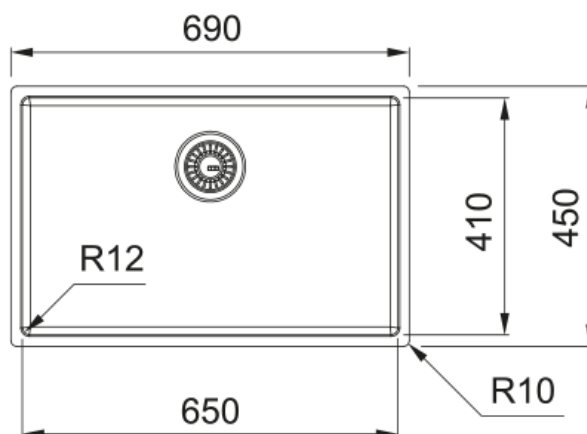

VASCA BOX BXX 210/110-65 INOX SATINATO | 127.0751.918

Vasca BOX BXX 210/110-65 INOX SATINATO per installazione sottotop, semifilo o filotop. L'ampia gamma di accessori compatibili consente di creare un flusso di lavoro fluido e in totale sicurezza, lo spazio ampio permette di gestire stoviglie di grandi dimensioni senza difficoltà

Estetica

Tipologia lavello	Vasca (senza gocciolatoio)
Materiale	Acciaio inox
Numero vasche	1
Colore	Acciaio
Finitura	Spazzolato

Dimensioni

Dim. esterna : da dx a sx	690.0
Dim. esterna : fronte/retro	450.0
Dim. Vasca 1 : da dx a sx	650.0
Dim. vasca 1 : fronte/retro	410.0
Vasca 1 : profondità	200.0

Installazione

Base	75 cm
------	-------

Specifiche prodotto

Tipo installazione	Filotop
Tipo installazione	Incasso semifilo
Tipo installazione	Sottotop
Scarico	3 1/2"
Posizione gocciolatoio	Senza gocciolatoio
Conformità misc. Active Twist	Si