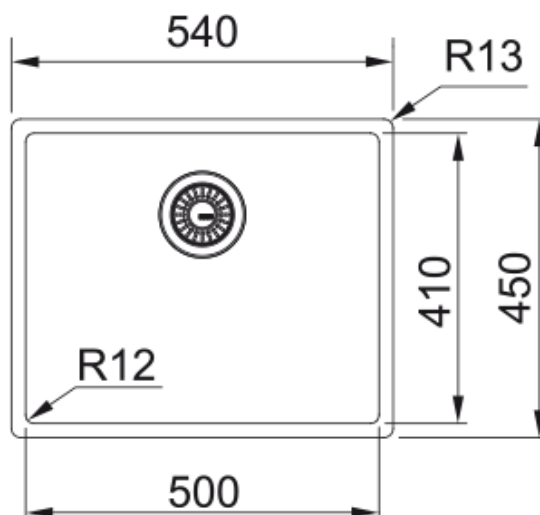

MYTHOS MASTERPIECE BXM 210/110-50 | 127.0674.362

Mythos Masterpiece BXM 210/110-50 Gold tecnologia F-INOX con scarico manuale

Estetica

Tipologia lavello	Vasca (senza gocciolatoio)
Materiale	Acciaio inox
Numero vasche	1
Colore	Gold
Finitura	PVD

Dimensioni

Dim. esterna : da dx a sx	540.0
Dim. esterna : fronte/retro	450.0
Dim. Vasca 1 : da dx a sx	500.0
Dim. vasca 1 : fronte/retro	410.0
Vasca 1 : profondità	200.0

Installazione

Base	55 cm
------	-------

Specifiche prodotto

Tipo installazione	Filotop
Tipo installazione	Sottotop
Tipo installazione	Incasso semifilo
Scarico	3 1/2"
Posizione gocciolatoio	Senza gocciolatoio
Vasca 1: guida accessori	No
Conformità misc. Active Twist	No
Installazione	Fastfix