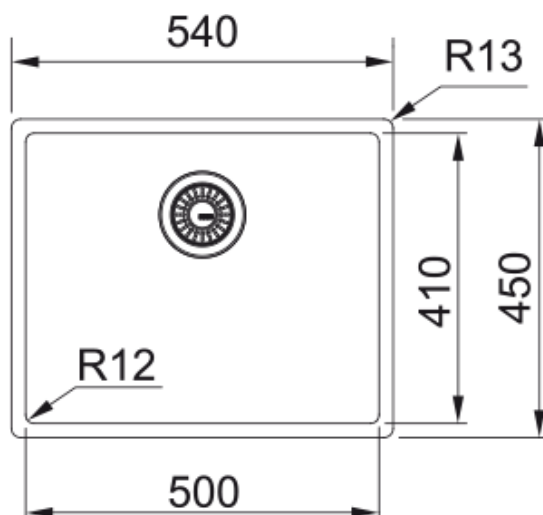

MYTHOS MASTERPIECE BXM 210/110-50 | 127.0674.362

Mythos Masterpiece BXM 210/110-50 Gold tecnologia F-INOX con scarico manuale

Estetica

Tipologia lavello	Vasca (senza gocciolatoio)
Materiale	Acciaio inox
Numero vasche	1
Colore	Gold
Finitura	PVD

Dimensioni

Dim. esterna : da dx a sx	540.0
Dim. esterna : fronte/retro	450.0
Dim. Vasca 1 : da dx a sx	500.0
Dim. vasca 1 : fronte/retro	410.0
Vasca 1 : profondità	200.0

Installazione

Base	55 cm
------	-------

Specifiche prodotto

Tipo installazione	Filotop
Tipo installazione	Sottotop
Tipo installazione	Incasso semifilo
Scarico	3 1/2"
Posizione gocciolatoio	Senza gocciolatoio
Vasca 1: guida accessori	No
Conformità misc. Active Twist	No
Installazione	Fastfix