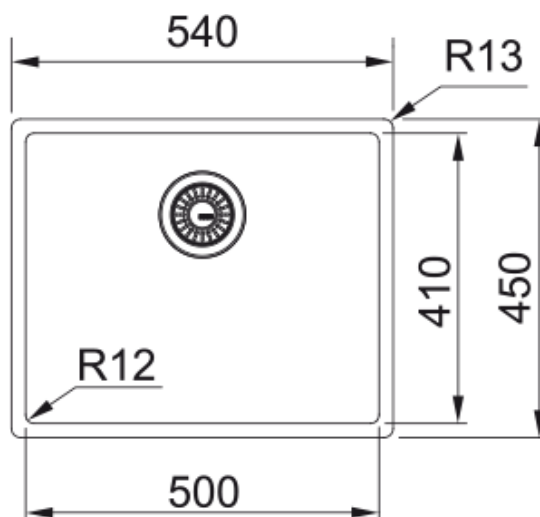

MYTHOS MASTERPIECE BXM 210/110-50 | 127.0672.129

Mythos Masterpiece BXM 210/110-50 Antracite tecnologia F-INOX con scarico manuale

Estetica

Tipologia lavello	Vasca (senza gocciolatoio)
Materiale	Acciaio inox
Numero vasche	1
Colore	Antracite
Finitura	PVD

Dimensioni

Dim. esterna : da dx a sx	540.0
Dim. esterna : fronte/retro	450.0
Dim. Vasca 1 : da dx a sx	500.0
Dim. vasca 1 : fronte/retro	410.0
Vasca 1 : profondità	200.0

Installazione

Base	55 cm
------	-------

Specifiche prodotto

Tipo installazione	Filotop
Tipo installazione	Incasso semifilo
Tipo installazione	Sottotop
Scarico	3 1/2"
Posizione gocciolatoio	Senza gocciolatoio
Vasca 1: guida accessori	No
Conformità misc. Active Twist	No
Installazione	Fastfix