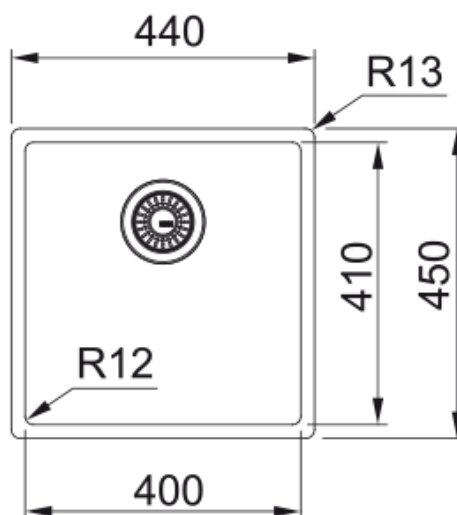

Mythos Masterpiece BXM 210/110-40 | 127.0662.649

Mythos Masterpiece BXM 210/110-40 Ramato tecnologia F-INOX con scarico automatico e saltarello push

Estetica

Tipologia lavello	Vasca (senza gocciolatoio)
Materiale	Acciaio inox
Numero vasche	1
Colore	Copper
Finitura	PVD

Dimensioni

Dim. esterna : da dx a sx	440.0
Dim. esterna : fronte/retro	450.0
Dim. Vasca 1 : da dx a sx	400.0
Dim. vasca 1 : fronte/retro	410.0
Vasca 1 : profondità	200.0

Installazione

Base	45 cm
------	-------

Specifiche prodotto

Tipo installazione	Filotop
Tipo installazione	Sottotop
Tipo installazione	Incasso semifilo
Scarico	3 1/2"
Posizione gocciolatoio	Senza gocciolatoio
Vasca 1: guida accessori	No
Conformità misc. Active Twist	No
Installazione	Fastfix