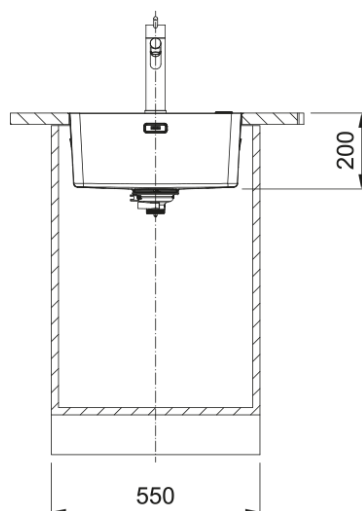

# MYTHOS MYX 210-45 INOX SATINATO | 127.0618.824

MYTHOS MYX 210-45 INOX SATINATO

## Dimensioni

Dim. esterna : da dx a sx	462.0
Dim. esterna : fronte/retro	412.0
Dim. Vasca 1 : da dx a sx	450.0
Dim. vasca 1 : fronte/retro	400.0
Vasca 1 : profondità	200.0

## Installazione

Base	55 cm
------	-------