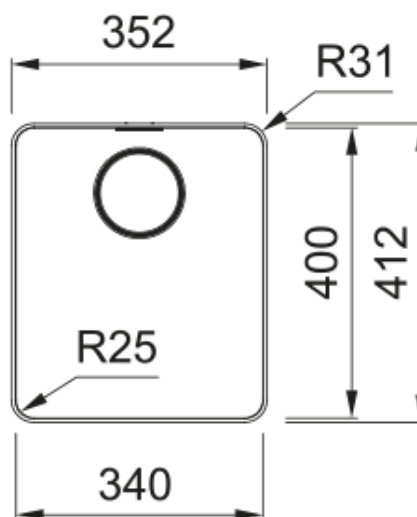

MYTHOS MYX 210-34 INOX SATINATO | 127.0618.769

MYTHOS MYX 210-34 INOX SATINATO

Estetica

Tipologia lavello	Vasca (senza gocciolatoio)
Materiale	Acciaio inox
Numero vasche	1
Colore	Acciaio
Finitura	Spazzolato

Dimensioni

Dim. esterna : da dx a sx	352.0
Dim. esterna : fronte/retro	412.0
Dim. Vasca 1 : da dx a sx	340.0
Dim. vasca 1 : fronte/retro	400.0
Vasca 1 : profondità	200.0

Installazione

Base	45 cm
------	-------

Specifiche prodotto

Tipo installazione	Filotop
Tipo installazione	Incasso semifilo
Scarico	3 1/2"
Posizione gocciolatoio	Senza gocciolatoio
Conformità misc. Active Twist	Si

Dati generali

Marchio	Franke
Famiglia prodotti	Mythos
Gamma	Mythos
Certificazione	CE