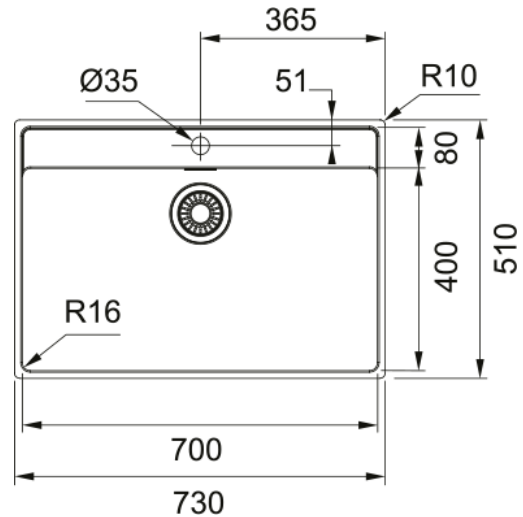

MARIS MRX 210-70 TL INOX SATINATO | 127.0525.286

Maris MRX 210-70 TL Inox satinato

Estetica

Tipologia lavello	Vasca (senza gocciolatoio)
Materiale	Acciaio inox
Numero vasche	1
Colore	Acciaio
Finitura	Spazzolato

Dimensioni

Dim. esterna : da dx a sx	730.0
Dim. esterna : fronte/retro	510.0
Dim. Vasca 1 : da dx a sx	700.0
Dim. vasca 1 : fronte/retro	400.0
Vasca 1 : profondità	180.0

Installazione

Base	80 cm
------	-------

Specifiche prodotto

Tipo installazione	Filotop
Tipo installazione	Incasso semifilo
Scarico	3 1/2"
Posizione gocciolatoio	Senza gocciolatoio
Conformità misc. Active Twist	Si

Dati generali

Marchio	Franke
Famiglia prodotti	Maris
Gamma	Maris
Certificazione	CE