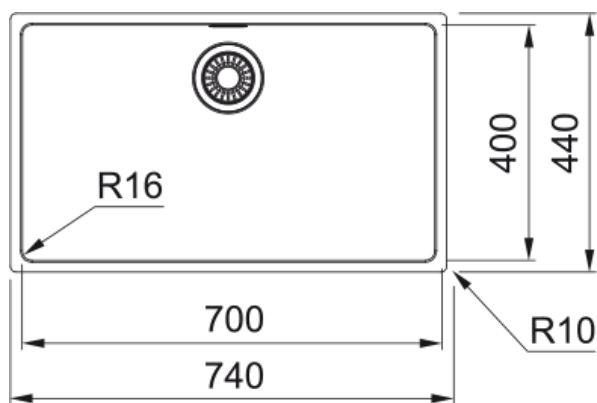

MARIS MRX 210-70 INOX SATINATO | 127.0525.285

Maris MRX 210-70 Inox satinato

Estetica

Tipologia lavello	Vasca (senza gocciolatoio)
Materiale	Acciaio inox
Numero vasche	1
Colore	Acciaio
Finitura	Spazzolato

Dimensioni

Dim. esterna : da dx a sx	740.0
Dim. esterna : fronte/retro	440.0
Dim. Vasca 1 : da dx a sx	700.0
Dim. vasca 1 : fronte/retro	400.0
Vasca 1 : profondità	180.0

Installazione

Base	80 cm
------	-------

Specifiche prodotto

Tipo installazione	Filotop
Tipo installazione	Incasso semifilo
Scarico	3 1/2"
Posizione gocciolatoio	Senza gocciolatoio
Conformità misc. Active Twist	Si

Dati generali

Marchio	Franke
Famiglia prodotti	Maris
Gamma	Maris
Certificazione	CE