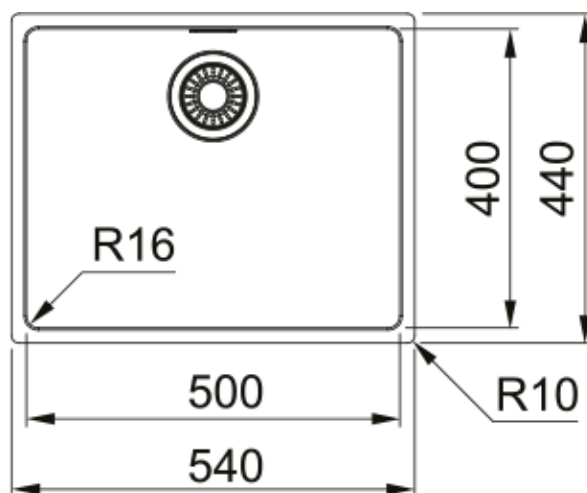

# MARIS MRX 210-50 INOX SATINATO | 127.0525.226

Maris MRX 210-50 Inox satinato

## Dimensioni

Dim. esterna : da dx a sx	540.0
Dim. esterna : fronte/retro	440.0
Dim. Vasca 1 : da dx a sx	500.0
Dim. vasca 1 : fronte/retro	400.0
Vasca 1 : profondità	180.0

## Installazione

Base	55 cm
------	-------