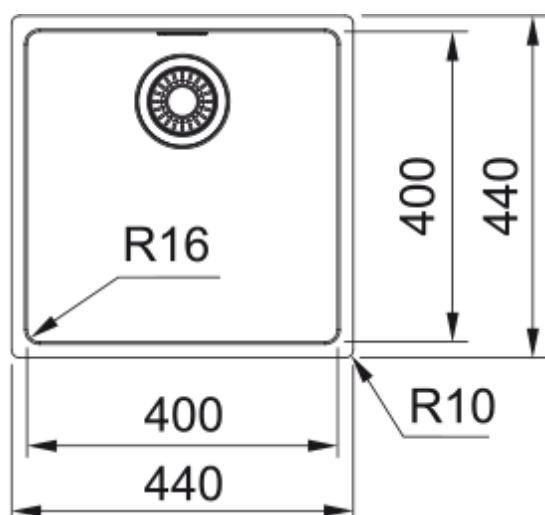

# MARIS MRX 210-40 INOX SATINATO | 127.0525.223

Maris MRX 210-40 Inox satinato

## Dimensioni

Dim. esterna : da dx a sx	440.0
Dim. esterna : fronte/retro	440.0
Dim. Vasca 1 : da dx a sx	400.0
Dim. vasca 1 : fronte/retro	400.0
Vasca 1 : profondità	180.0

## Installazione

Base	45 cm
------	-------

## Specifiche prodotto

Tipo installazione	Filotop
Tipo installazione	Incasso semifilo
Scarico	3 1/2"
Posizione gocciolatoio	Senza gocciolatoio
Conformità misc. Active Twist	Si