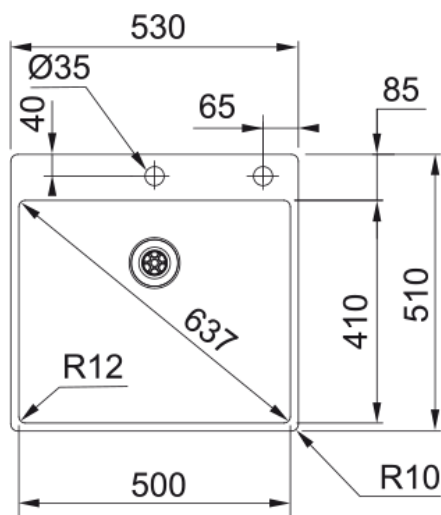

BXX 210-50 TL INOX SATINATO | 127.0369.289

Franke Box BXX 210-50 TL Inox satinato

Estetica

Tipologia lavello	Vasca (senza gocciolatoio)
Materiale	Acciaio inox
Numero vasche	1
Colore	Acciaio
Finitura	Spazzolato

Dimensioni

Dim. esterna : da dx a sx	530.0
Dim. esterna : fronte/retro	510.0
Dim. Vasca 1 : da dx a sx	500.0
Dim. vasca 1 : fronte/retro	410.0
Vasca 1 : profondità	200.0

Installazione

Base	55 cm
------	-------

Specifiche prodotto

Tipo installazione	Filotop
Tipo installazione	Incasso semifilo
Scarico	3 1/2"
Posizione gocciolatoio	Senza gocciolatoio
Conformità misc. Active Twist	Si

Dati generali

Marchio	Franke
Famiglia prodotti	Maris
Gamma	Box
Certificazione	CE