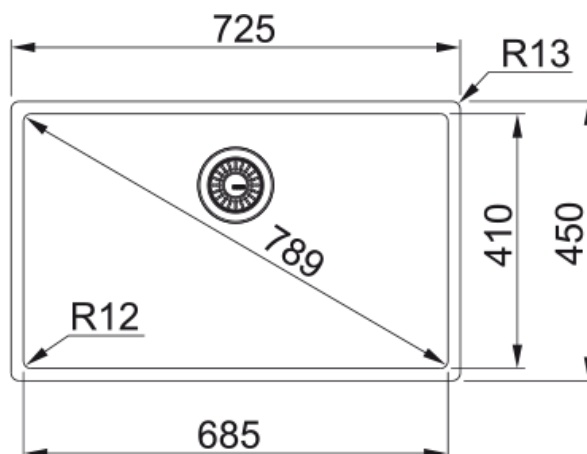

BXX 210/110-68 INOX SATINATO | 127.0369.284

Franke Box BXX 210/110-68 Inox satinato

Estetica

Tipologia lavello	Vasca (senza gocciolatoio)
Materiale	Acciaio inox
Numero vasche	1
Colore	Acciaio
Finitura	Spazzolato

Dimensioni

Dim. esterna : da dx a sx	725.0
Dim. esterna : fronte/retro	450.0
Dim. Vasca 1 : da dx a sx	685.0
Dim. vasca 1 : fronte/retro	410.0
Vasca 1 : profondità	200.0

Installazione

Base	80 cm
------	-------

Specifiche prodotto

Tipo installazione	Filotop
Tipo installazione	Incasso semifilo
Tipo installazione	Sottotop
Scarico	3 1/2"
Posizione gocciolatoio	Senza gocciolatoio
Conformità misc. Active Twist	Si

Dati generali