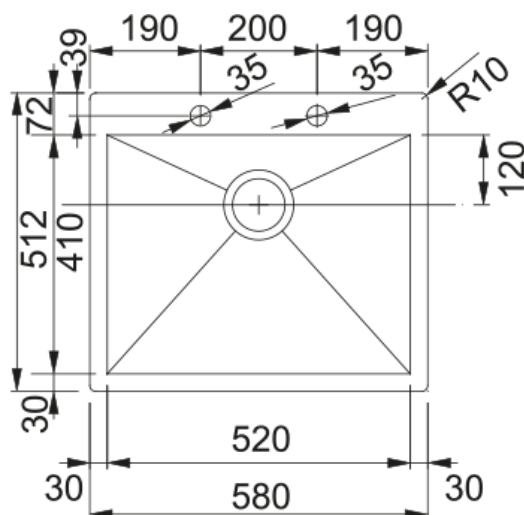

PLANAR PPX 210-58 TL INOX SATINATO | 127.0203.469

Planar PPX 210-58 TL Inox satinato

Estetica

Tipologia lavello	Vasca (senza gocciolatoio)
Materiale	Acciaio inox
Numero vasche	1
Colore	Acciaio
Finitura	Spazzolato

Dimensioni

Dim. esterna : da dx a sx	512.0
Dim. esterna : fronte/retro	580.0
Dim. Vasca 1 : da dx a sx	520.0
Dim. vasca 1 : fronte/retro	410.0
Vasca 1 : profondità	200.0

Installazione

Base	60 cm
------	-------