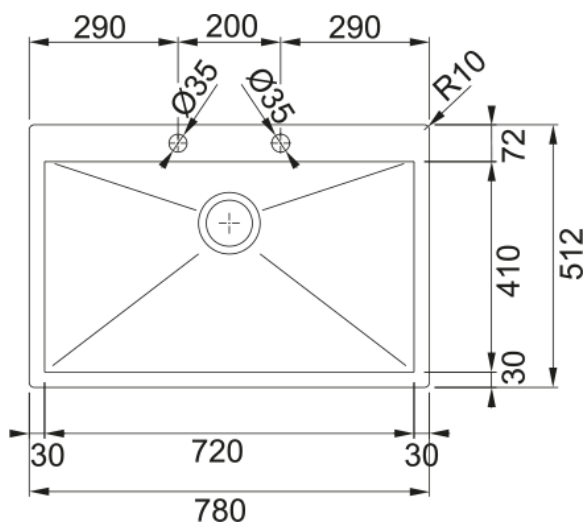

PLANAR PPX 210-78 TL INOX SATINATO | 127.0198.197

Planar PPX 210-78 TL Inox satinato

Estetica

Tipologia lavello	Vasca (senza gocciolatoio)
Materiale	Acciaio inox
Numero vasche	1
Colore	Acciaio
Finitura	Spazzolato

Dimensioni

Dim. esterna : da dx a sx	780.0
Dim. esterna : fronte/retro	512.0
Dim. Vasca 1 : da dx a sx	720.0
Dim. vasca 1 : fronte/retro	410.0
Vasca 1 : profondità	200.0

Installazione

Base	80 cm
------	-------